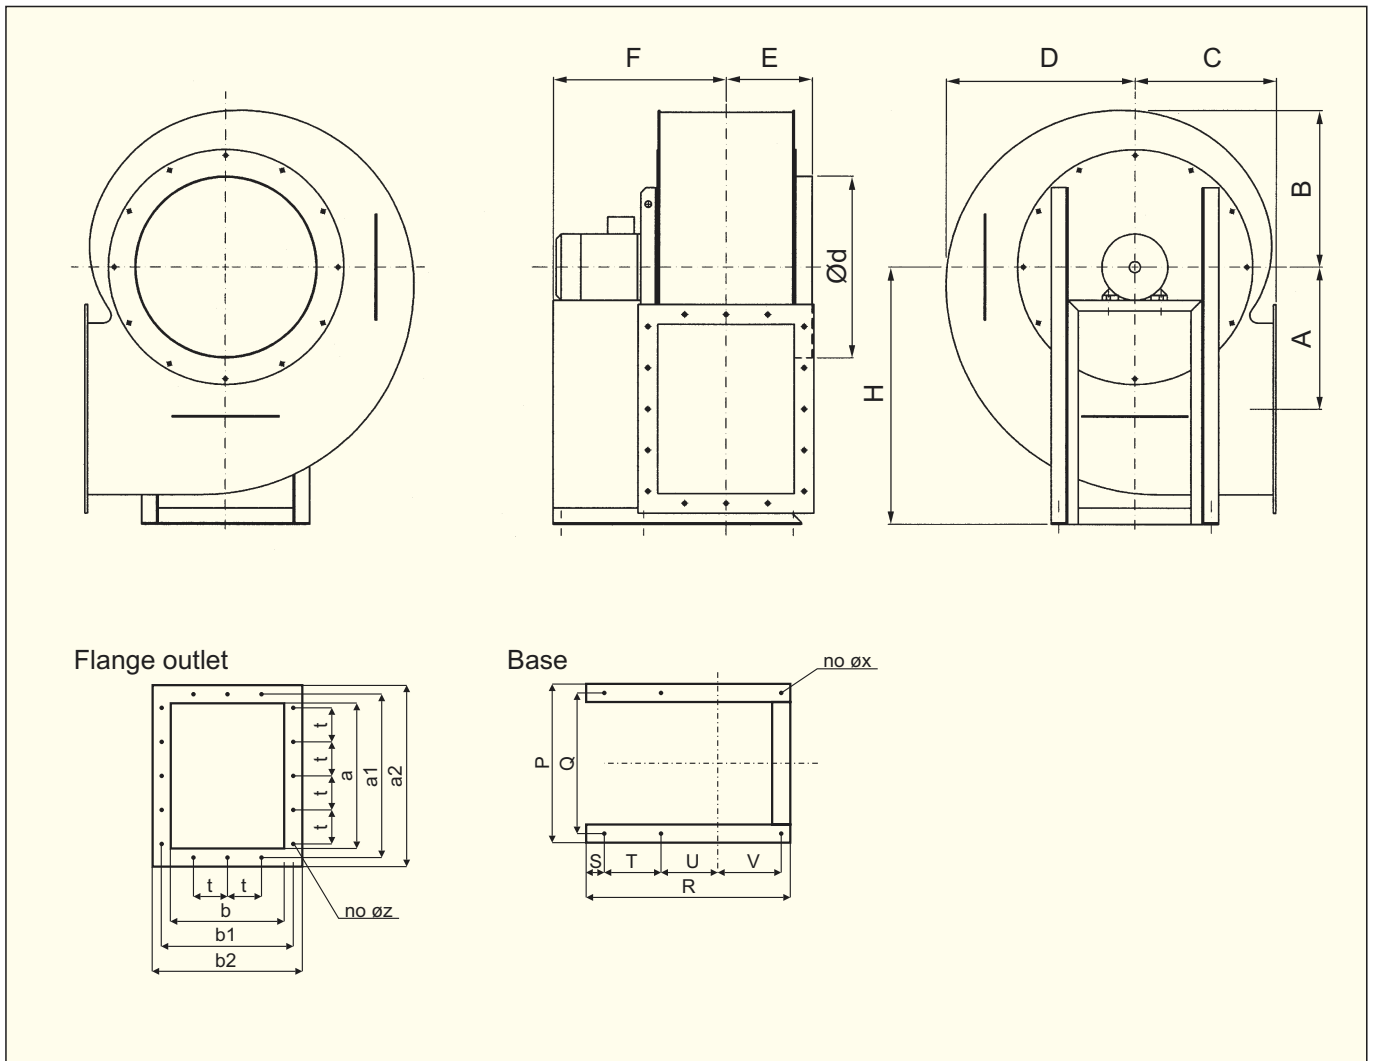

* - in the middle of the performance curve.

GSB / MSB fans are delivered as standard in LG-design.

Dimensions in mm

Dimensions in mm

Type	A	B	C	D	E	F	H	P	Q	R	S	T	U	V	no	øx	a x b	a1 x b1	a2 x b2	no	øz	t	ød
315	216	240	225	287	153	318	400	237	210	350	18	150	150	-	6	12	256 x 198	291 x 233	326 x 268	6+4	10	112	315
355	225	256	230	298	172	398	400	257	230	413	38	150	210	-	6	12	243 x 232	278 x 267	313 x 302	6+4	10	112	315
400	273	304	265	364	183	431	500	276	240	436	31	190	190	-	6	12	328 x 258	368 x 298	408 x 338	6+4	10	125	355
450	284	322	300	375	199	497	500	316	280	517	27	235	235	-	6	15	308 x 290	348 x 330	388 x 370	6+6	10	125	400
500	341	377	335	453	219	435	610	396	360	600	25	200	209.5	140.5	6	15	408 x 325	448 x 365	488 x 405	8+6	10	125	450
560	323	380	360	428	236	500	560	386	350	520	30.5	235	236	-	6	15	365 x 323	405 x 363	445 x 405	6+6	10	125	500
630	429	474	425	569	272	535	780	505	460	750	25	250	260	190	6	18	513 x 435	573 x 495	633 x 555	10+6	10	125	550
710	417	490	445	580	309	667	805	536	491	-	36	317.5	317.5	-	6	18	532 x 458	600 x 510	652 x 578	8+4	12	260	630