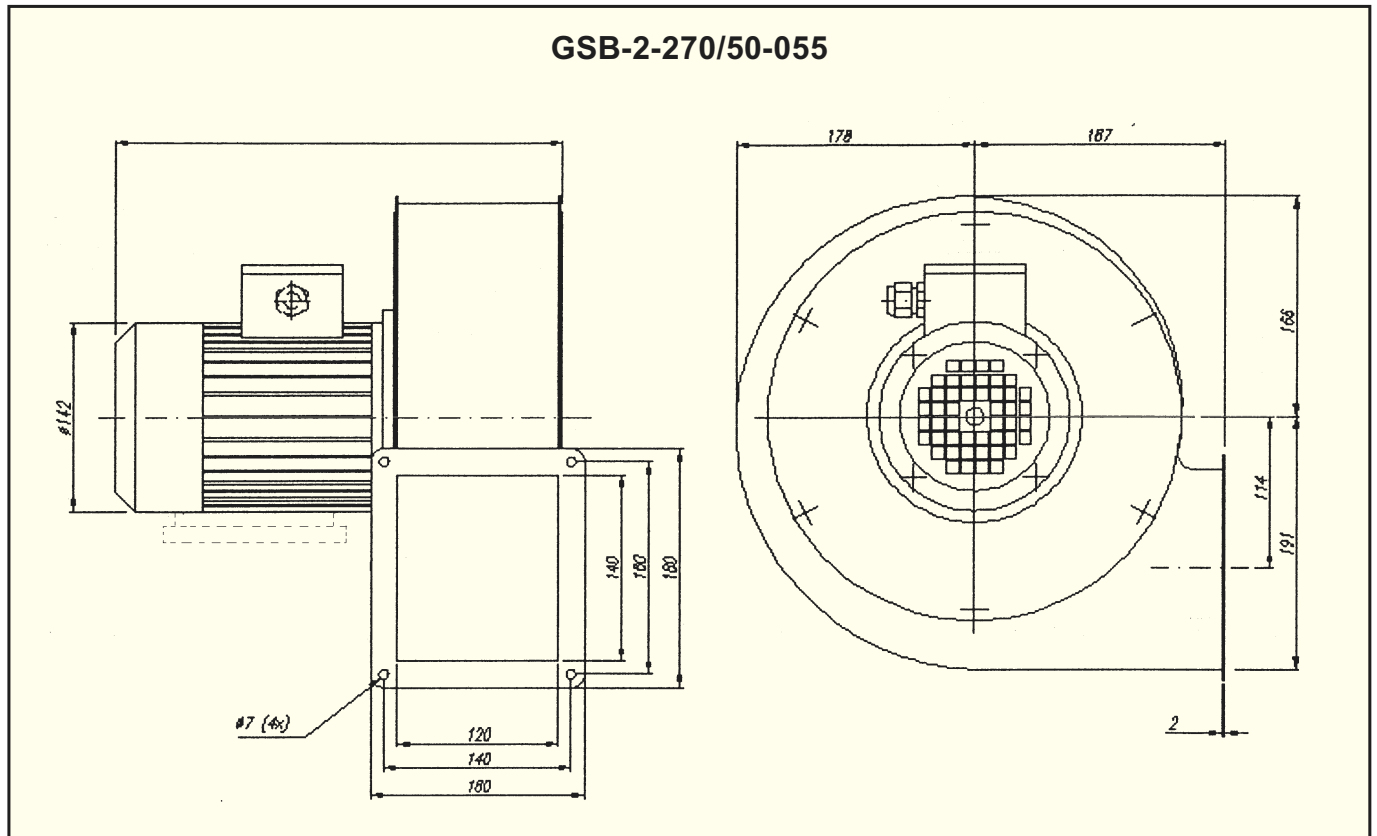

* - in the middle of the performance curve.

GSB / MSB fans are delivered as standard in LG-design.

Dimensions in mm

Dimensions in mm

Type	A	B	C	D	E	F	H	P	Q	R	S	T	U	V	no	øx	a x b	a1 x b1	a2 x b2	no	øz	t	ød
315	216	240	225	287	153	318	400	237	210	350	18	150	150	-	6	12	256 x 198	291 x 233	326 x 268	6+4	10	112	315
355	225	256	230	298	172	398	400	257	230	413	38	150	210	-	6	12	243 x 232	278 x 267	313 x 302	6+4	10	112	315
400	273	304	265	364	183	431	500	276	240	436	31	190	190	-	6	12	328 x 258	368 x 298	408 x 338	6+4	10	125	355
450	284	322	300	375	199	497	500	316	280	517	27	235	235	-	6	15	308 x 290	348 x 330	388 x 370	6+6	10	125	400
500	341	377	335	453	219	435	610	396	360	600	25	200	209.5	140.5	6	15	408 x 325	448 x 365	488 x 405	8+6	10	125	450
560	323	380	360	428	236	500	560	386	350	520	30.5	235	236	-	6	15	365 x 323	405 x 363	445 x 405	6+6	10	125	500
630	429	474	425	569	272	535	780	505	460	750	25	250	260	190	6	18	513 x 435	573 x 495	633 x 555	10+6	10	125	550
710	417	490	445	580	309	667	805	536	491	-	36	317.5	317.5	-	6	18	532 x 458	600 x 510	652 x 578	8+4	12	260	630