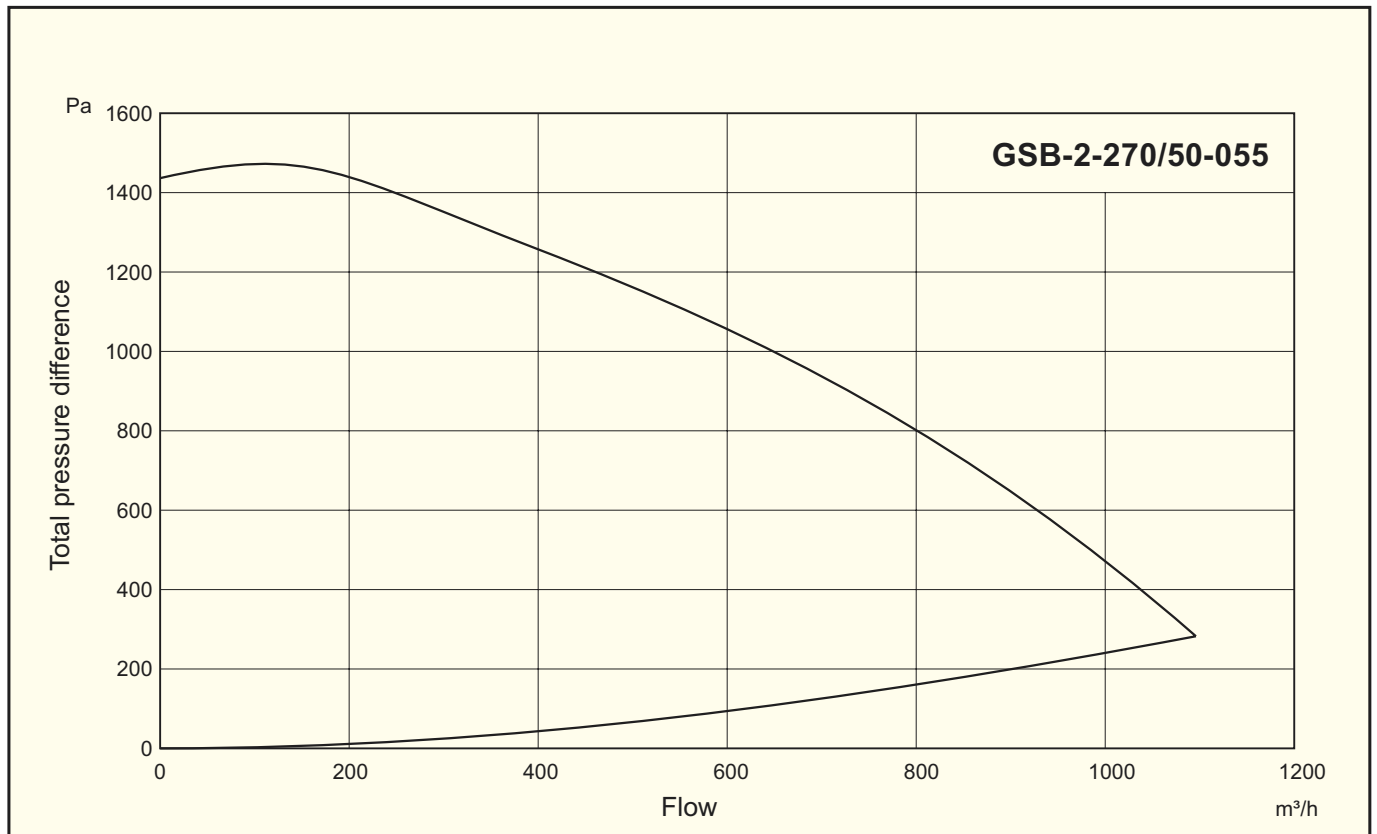

Dimensions in mm